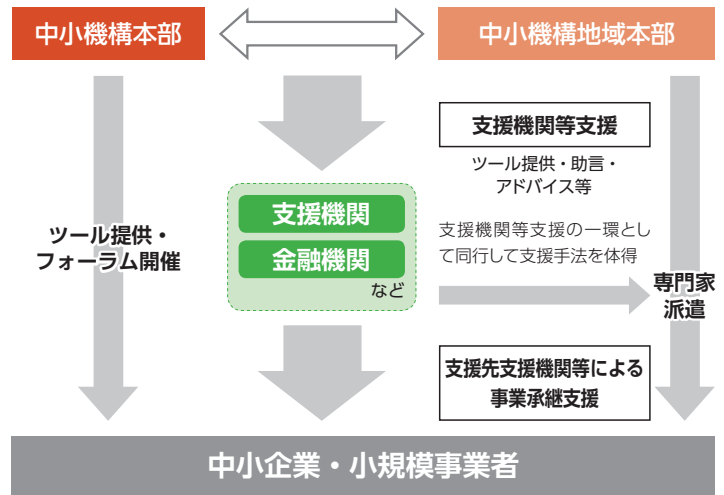

中小企業事業承継円滑化支援事業のポイント

(1) 事業承継に関する支援機関・金融機関の支援の仕組み構築

- ・ 支援機関等の皆様と、地域における事業承継課題や影響について認識の共有を図ります。
- ・ 認識の共有に基づき、その対応に向けての助言や職員向けのアドバイスを通じて、支援の仕組み構築や定着を目指します。
- ・ 支援機関等の支援先である中小企業・小規模事業者への同行型の個別助言を通じて、支援機関等の支援力向上を図ります。

中小企業事業承継円滑化支援事業における支援対象イメージ

事業承継支援の仕組み全体像

中小企業事業承継円滑化支援事業の姿(中小企業が相談しやすい環境の整備)

Be a Great Small.
中小機構

身近な相談機関である「支援機関・金融機関」の事業承継に関する取組みを支援

支援機関・金融機関を支援

中小企業事業承継円滑化支援事業の支援について

地域の支援機関・金融機関の事業承継支援能力の向上や施策等の普及・啓発を通じて、
中小企業・小規模事業者の円滑な事業承継をサポートします。