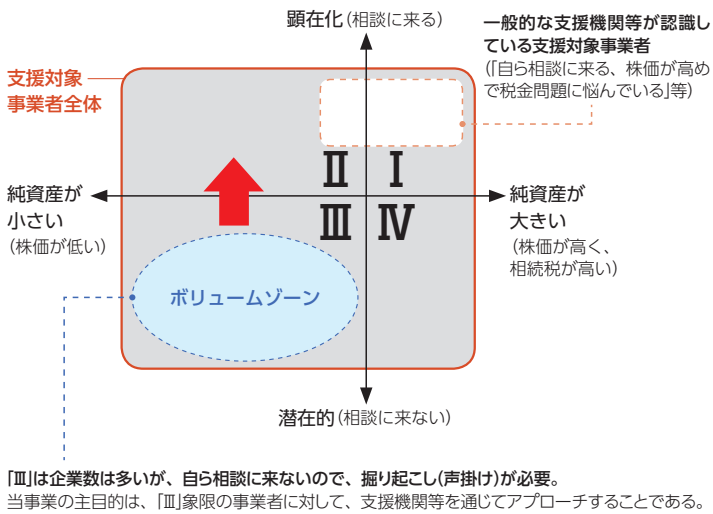

中小企業事業承継円滑化支援事業における支援対象イメージ