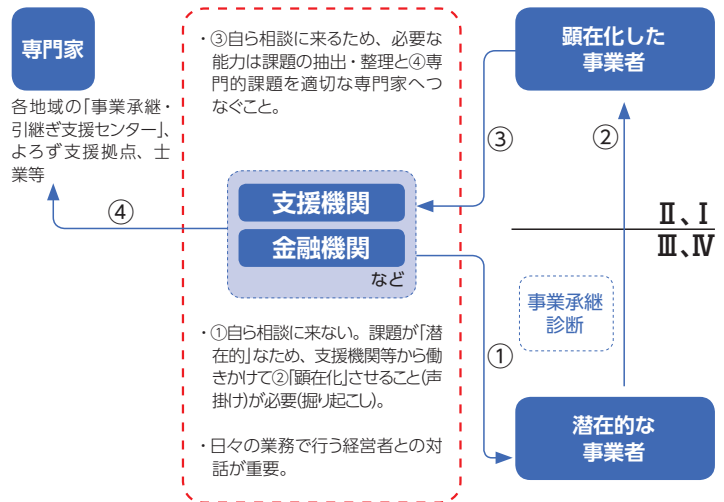

中小企業事業承継円滑化支援事業のポイント

(1) 事業承継に関する支援機関・金融機関の支援の仕組み構築

- ・ 支援機関等の皆様と、地域における事業承継課題や影響について認識の共有を図ります。
- ・ 認識の共有に基づき、その対応に向けての助言や職員向けのアドバイスを通じて、支援の仕組み構築や定着を目指します。
- ・ 支援機関等の支援先である中小企業・小規模事業者への同行型の個別助言を通じて、支援機関等の支援力向上を図ります。

中小企業事業承継円滑化支援事業における支援対象イメージ

事業承継支援の仕組み全体像

中小企業事業承継円滑化支援事業の姿(中小企業が相談しやすい環境の整備)

Be a Great Small.
中小機構

身近な相談機関である「支援機関・金融機関」の事業承継に関する取組みを支援

支援機関・金融機関を支援

中小企業事業承継円滑化支援事業の支援について

地域の支援機関・金融機関の事業承継支援能力の向上や施策等の普及・啓発を通じて、
中小企業・小規模事業者の円滑な事業承継をサポートします。